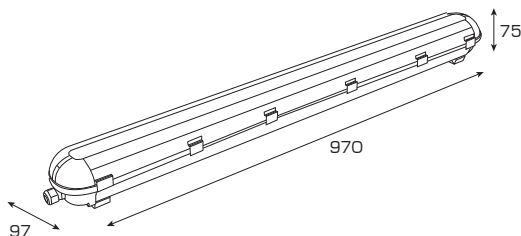

Номинальное напряжение – 220В
 Частота – 50Гц
 Класс защиты от поражения электрическим током по ГОСТ 12.2.007.0-75 – I

PRIME S

PRIME M

Инструкция по установке

Подключите светильник к сети питания (как изображено в инструкции), а затем закрепите его на потолке.