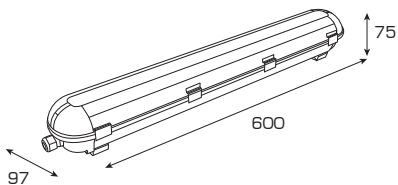

Номинальное напряжение – 220В
 Частота – 50Гц
 Класс защиты от поражения электрическим током по ГОСТ 12.2.007.0-75 – I

PRIME S

PRIME M

Инструкция по установке

Подключите светильник к сети питания (как изображено в инструкции), а затем закрепите его на потолке.