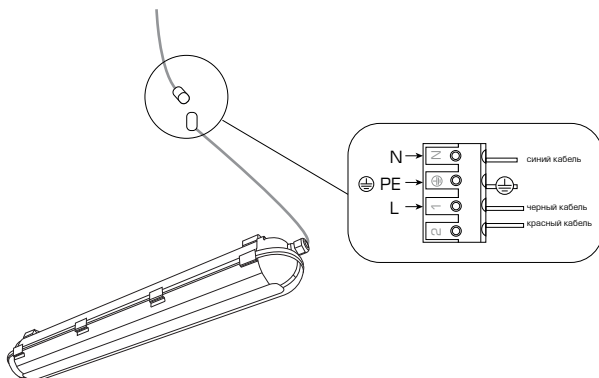

Номинальное напряжение – 220В
 Частота – 50Гц
 Класс защиты от поражения электрическим током по ГОСТ 12.2.007.0-75 – I

PRIME S

PRIME M

Инструкция по установке

Подключите светильник к сети питания (как изображено в инструкции), а затем закрепите его на потолке.